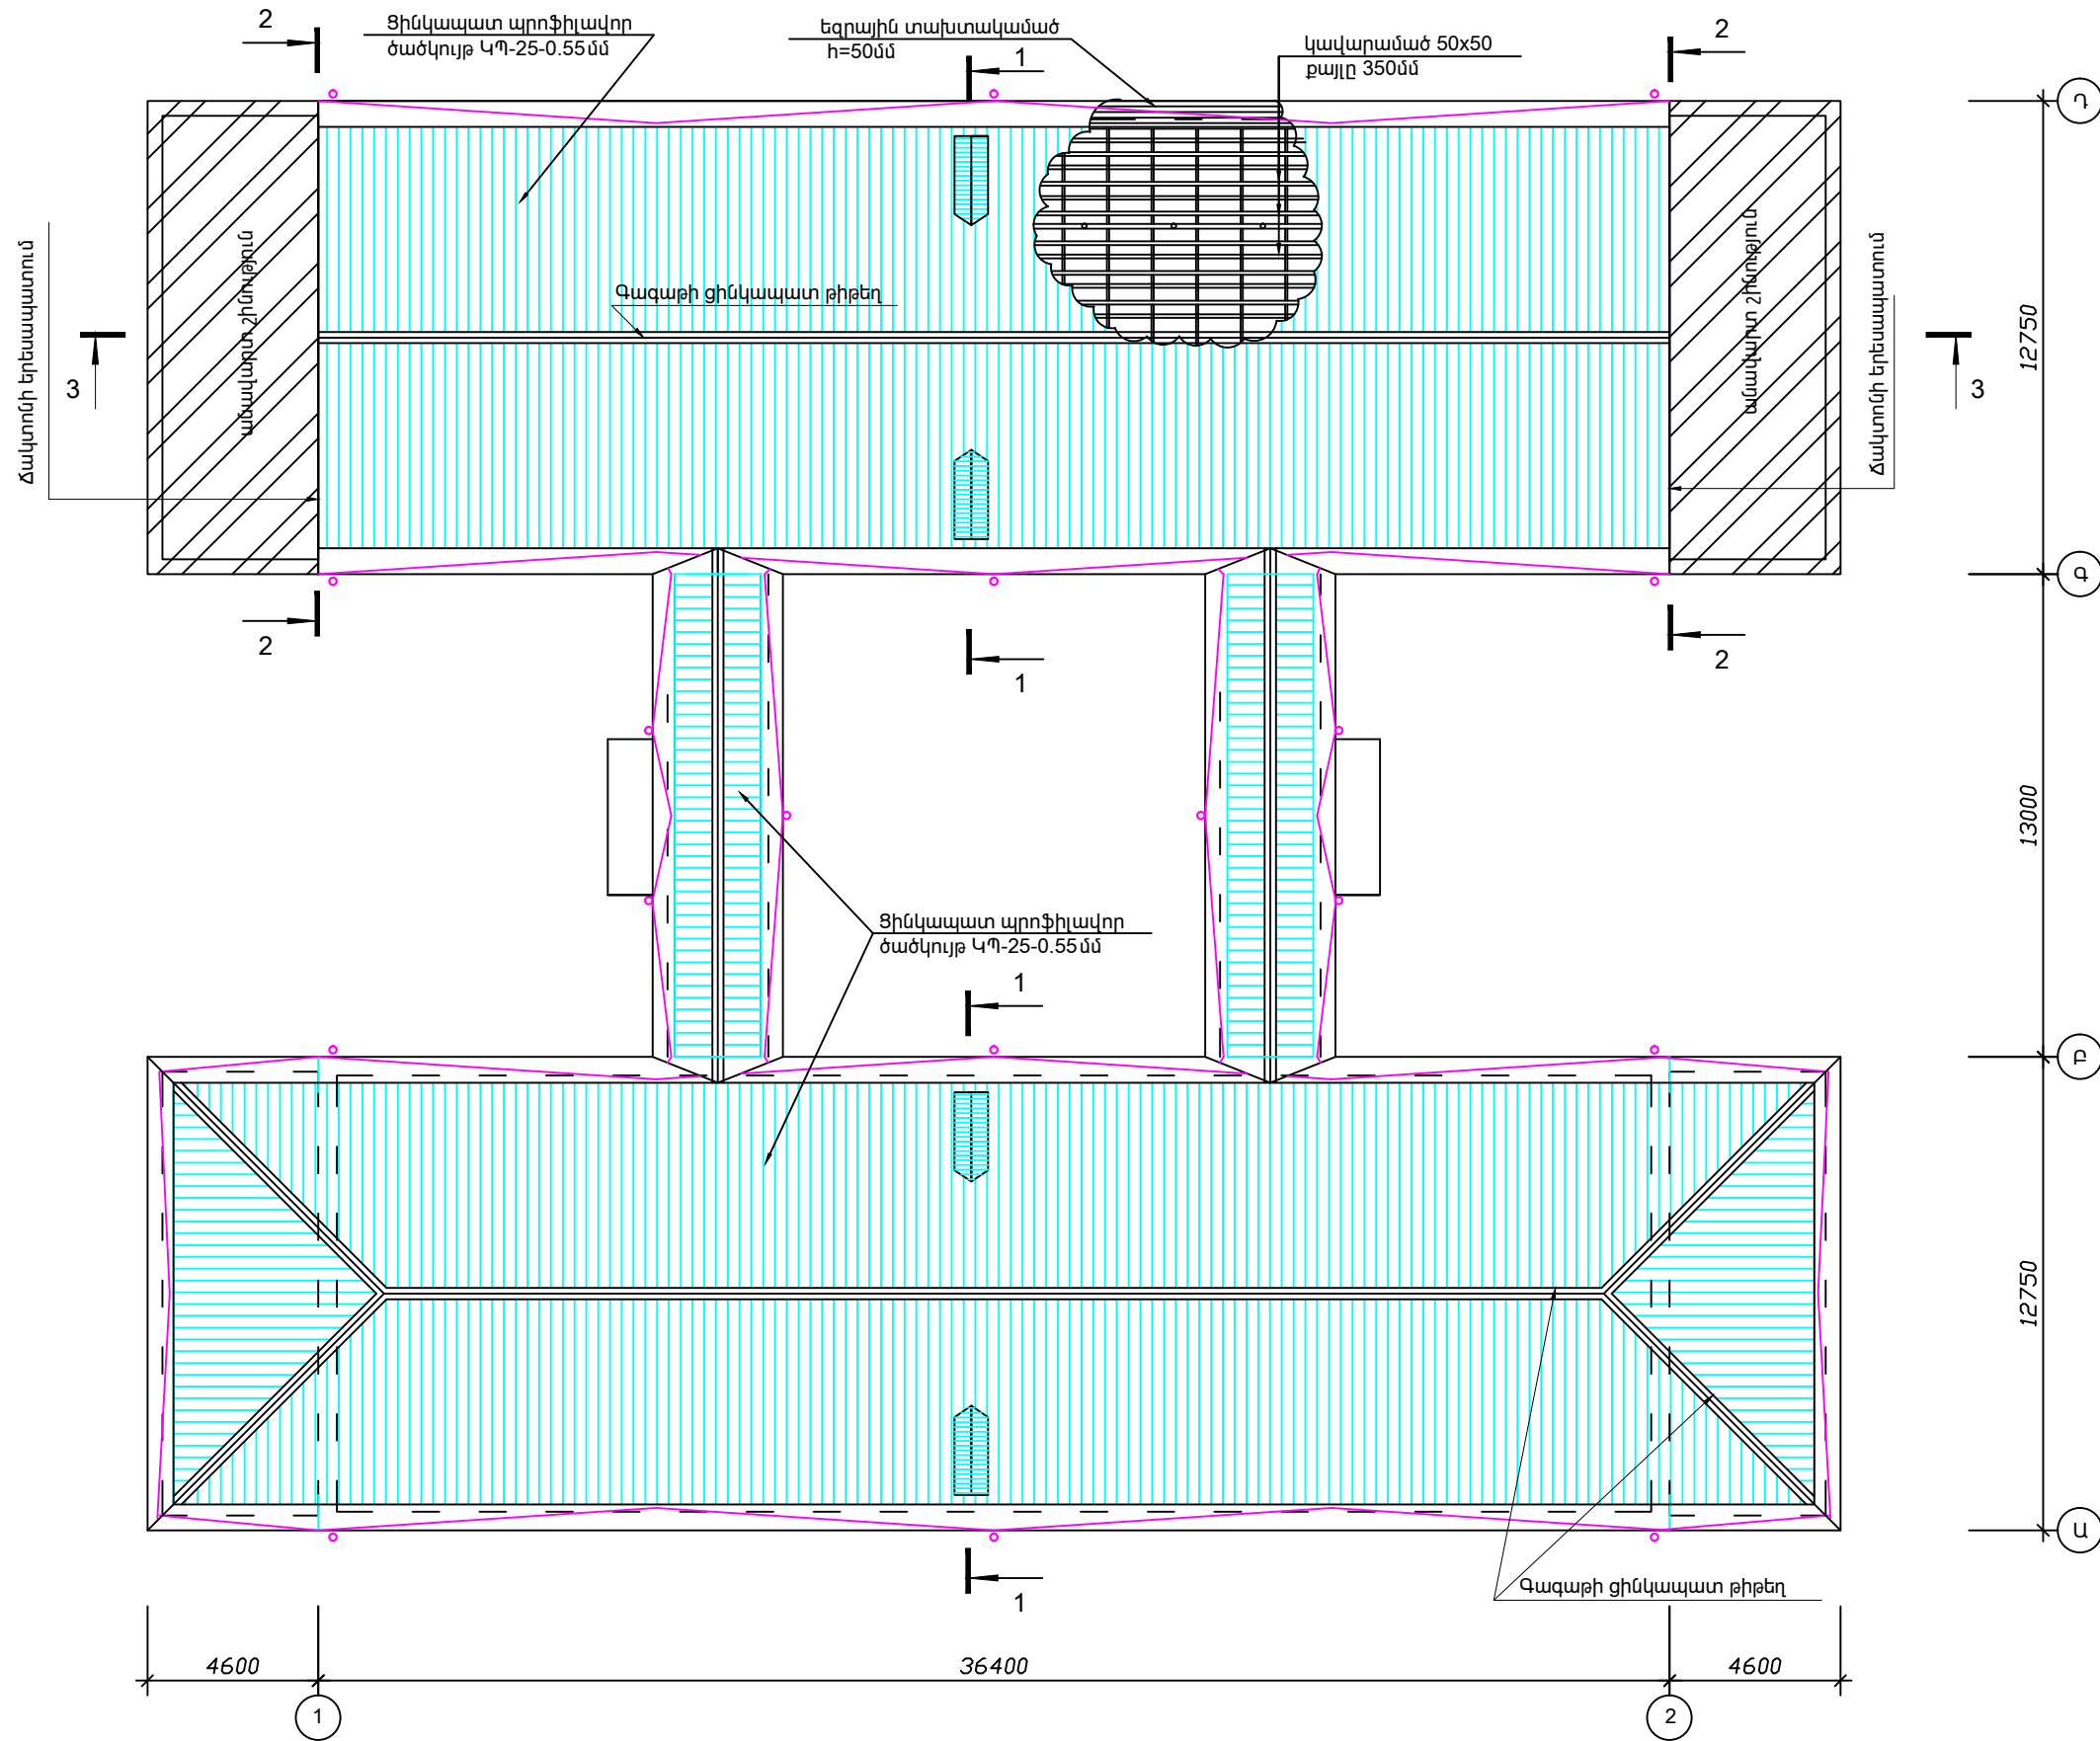

ՏԱՆԻՔԻ ՀԱՏԱԿԱԳԻԾ Մ 1:200

	Ք.ԵՐԵՎԱՆԻ ՔԱՆԱՔԵՆ-ԶԵՅՅՈՒՆ ԿԱՐԶԱԿԱՆ ՇՐՋԱՆԻ ՄԻՆԱՍ ԱՎԵՏԻՍՅԱՆԻ 20 ՀԱՍՑԵՈՒՄ Հ.162 ՍԱՆԿԱՊԱՐՏԵԶԻ ՀԻՄՆԱՆՈՐԴՈՒՄ		ՊԱՏՎԵՐ «ԵՔ-ՊԸԱՇՁԲ-14/45-3»		
	ՏՆՕՐԵՆ	Լ. ԳՐԻԳՈՐՅԱՆ		ՀԱՐՏԱՐԱՊԵՏԱՇԽՆԱՐԱՐԱԿԱՆ	
ՆԱԽԱԳԾԵՑ	Գ.ԴԱԼԼԱՔՅԱՆ	ՏԱՆԻՔԻ ՀԱՏԱԿԱԳԻԾ (ՎԵՐԱԿԱՌՈՒՑՈՒՄ)		Փուլ	Թերթ
			ԱՆ	ՃՇ-23	27
			«Թ.Ա.Հ.Գ.Գրիգ» ՍՊԸ		